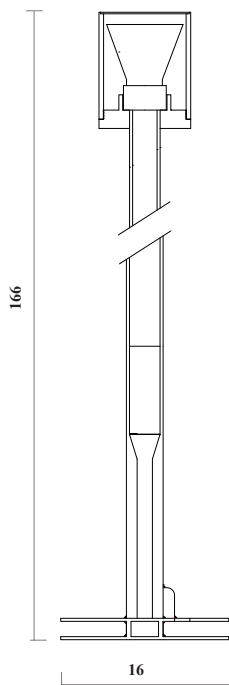

ISOI
PSA
marmilla.piantana

IS-piantana

MATERIALE:

marmo bianco
Carrara

acciaio inox

Materiali: marmo bianco di Carrara, acciaio.

Finitura: naturale.

Manutenzione del prodotto: pulire con un panno morbido umido, se necessario usare sapone di marsilia 100% naturale diluito in acqua, asciugare accuratamente.